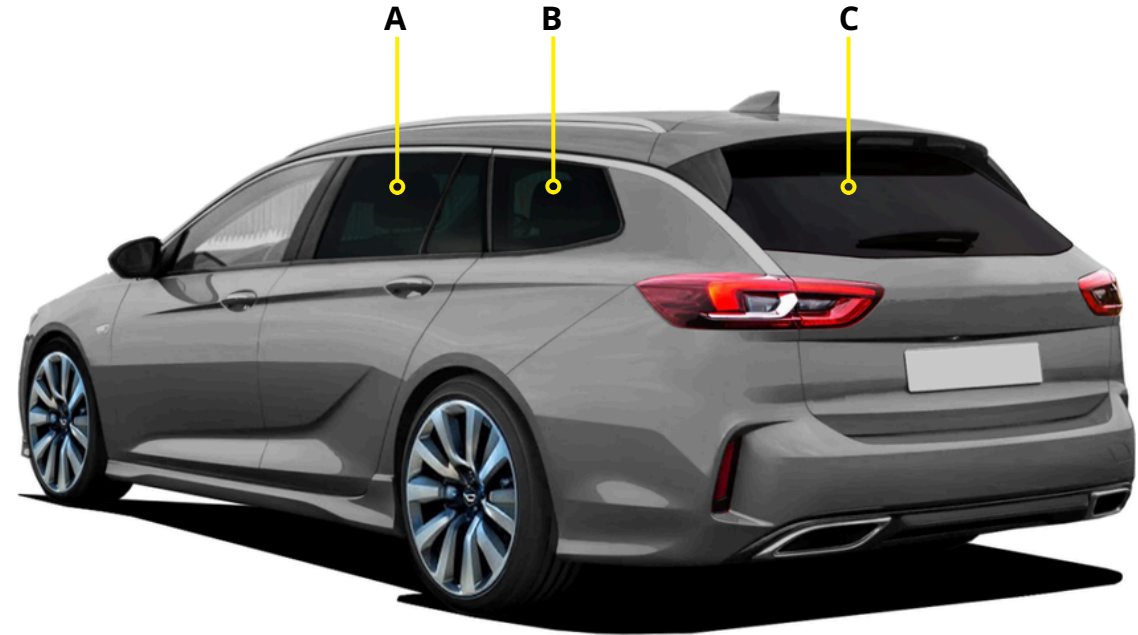

DE: Montageanleitung

MT: Istruzzjonijiet għall-assemblaġġ

EN: Installation instructions

NL: Montagehandleiding

DK: Installationsvejledning til

PL: Instrukcje montażu

EE: Paigaldusjuhised

PT: Instruções de montagem

FI: Paigaldusjuhised

RO: Instrucțiuni de asamblare

FR: Instructions de montage

SE: Monteringsanvisningar

GR: Οδηγίες συναρμολόγησης

SK: Návod na montáž

IE: Treoracha tionóil

SI: Navodila za sestavljanje

IT: Istruzioni di montaggio

ES: Instrucciones de montaje

HR: Upute za sastavljanje

CZ: Návod k montáži

LV: Montāžas instrukcija

HU: Összeszerelési útmutató

LT: Surinkimo instrukcijos

BG: Инструкции за сглобяване